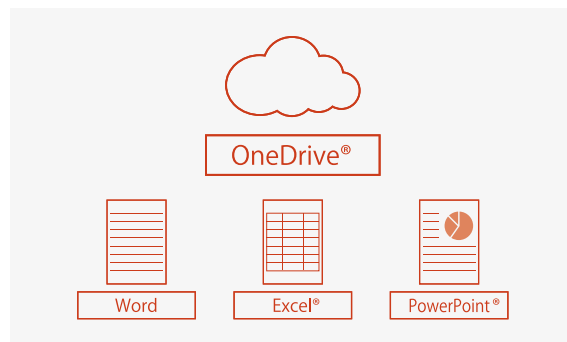

Integratie met OneDrive voor Bedrijven

Vergaderbestanden van bijvoorbeeld Excel of PowerPoint kunnen worden opgehaald uit OneDrive en worden opgeslagen als systeemeigen PDF. Eventuele wijzigingen die op de valreep worden gedaan, worden bewaard in OneDrive, en haalt tijdens de vergadering de meest recente bestanden op.